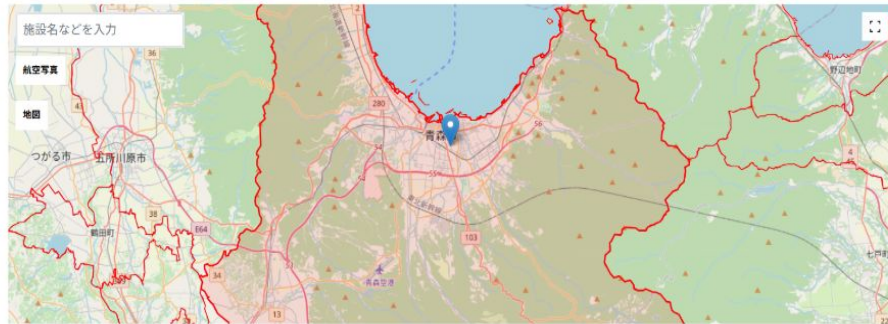

【出没情報編集】 ログイン中のユーザーが投稿した出没情報を編集できます

出没情報編集

STEP1：目撃した場所をクリック（タップ）してください **必須**