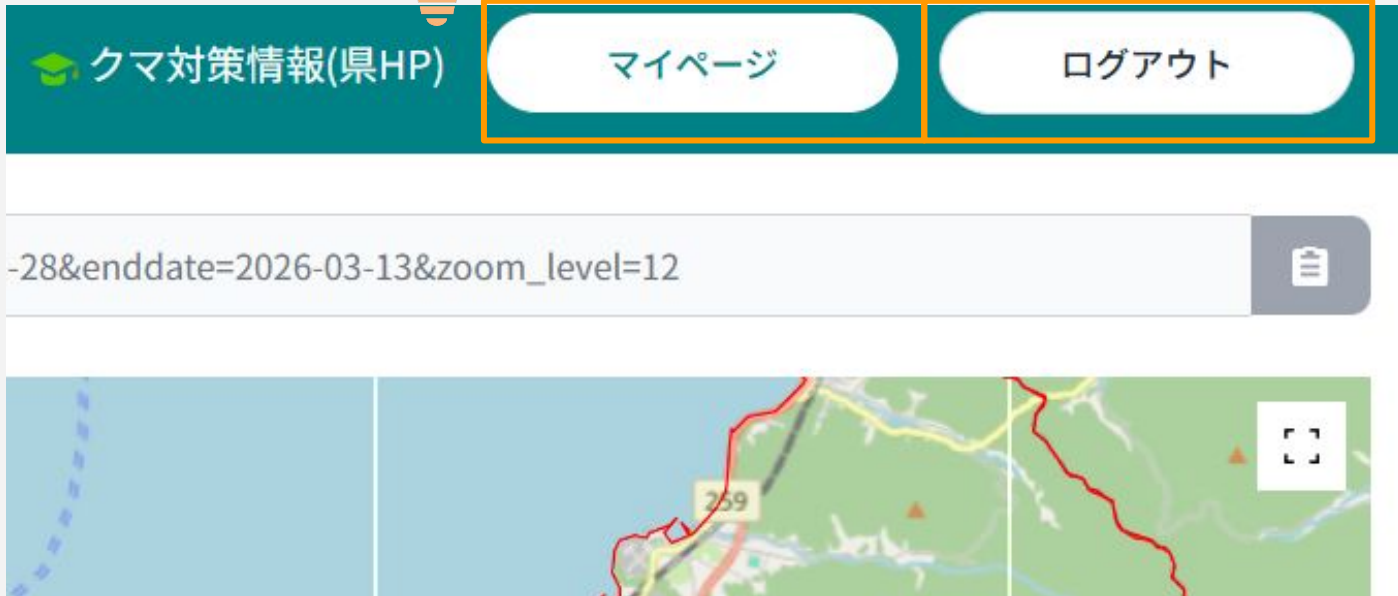

トップページからログインすると

「ログイン」ボタンが「マイページ」に変わり、
「新規登録」ボタンが「ログアウト」に変わります

マイページボタンを押すと、マイページを開きます