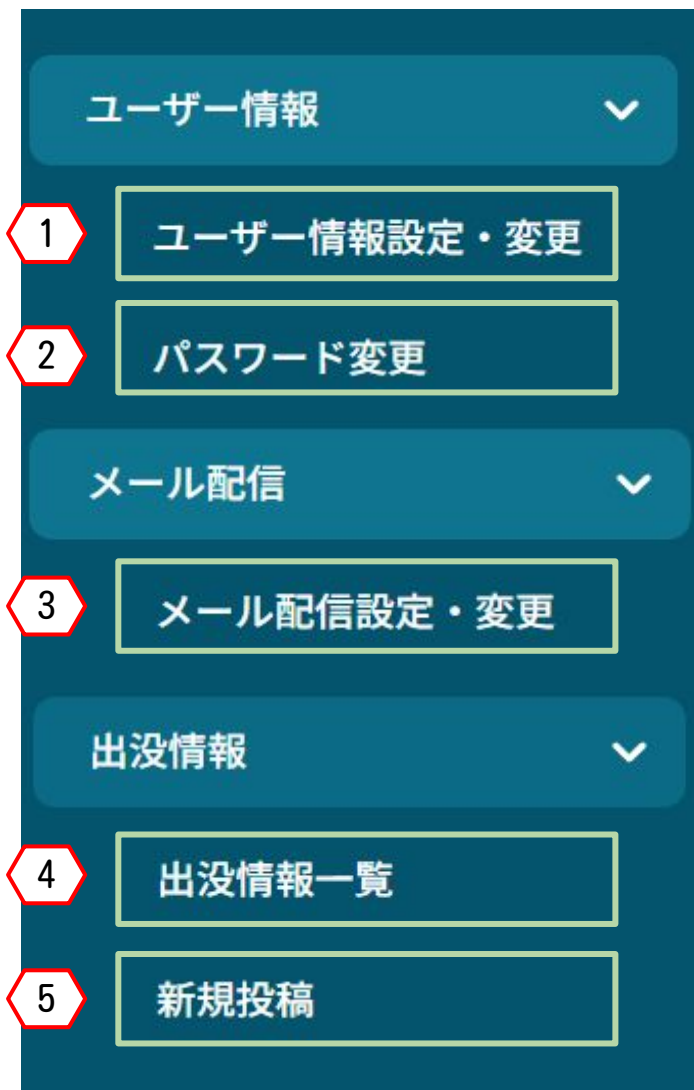

【マイページ 左側メニュー】ユーザー情報、パスワードを変更
メール配信設定・変更
出没情報を閲覧・投稿 ができます

1 クリックするとユーザー情報を設定する画面が開きます

2 クリックするとパスワードを変更する画面が開きます

3 クリックすると出没情報や県からのお知らせメールの受け取りの可否や、受け取る条件を設定する画面が開きます

4 クリックするとログイン中のユーザーが投稿した出没情報一覧を表示する画面が開きます

5 クリックすると出没情報新規投稿画面が開きます