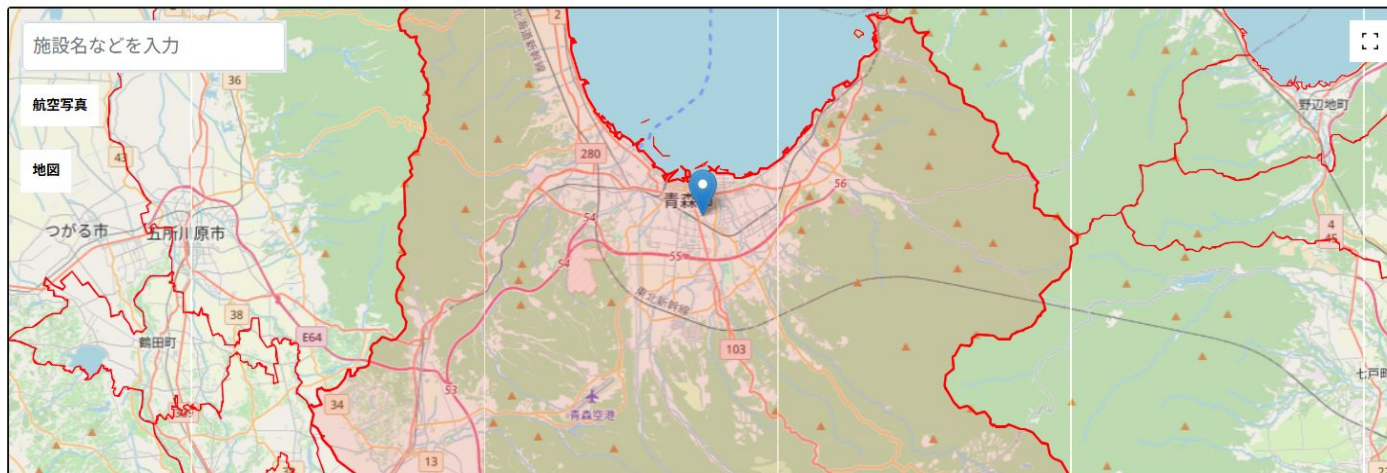

【出没情報編集①】 ログイン中のユーザーが投稿した出没情報を編集できます

出没情報 編集

STEP1: 目撃した場所をクリック（タップ）してください **必須**

1. 1 目撃場所にピン が置かれています
   クリックするとピンの位置を変更できます