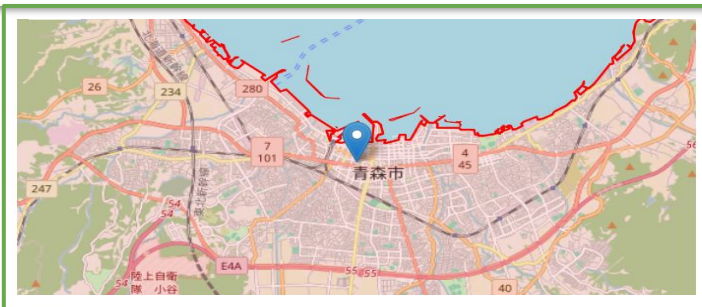

位置情報の設定

※取得した位置情報は、メール配信を希望される場合に使用される情報です。
クリックで位置情報を設定することができます。

位置情報

〒030-0861 青森県青森市長島1

緯度

40.824589

経度

140.740548