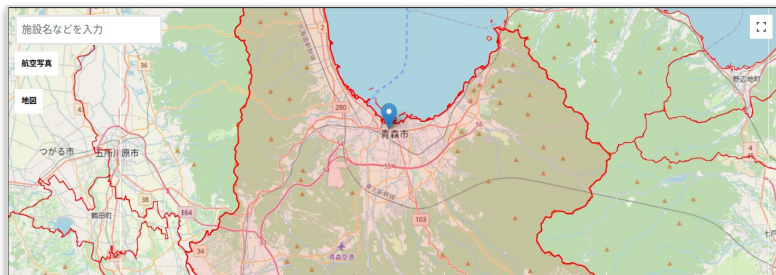

STEP1: 目撃した場所をクリック(タップ)してください **必須**

STEP2: 詳細情報を入力してください

情報種別 **必須**

目撃

地番情報 **必須**

〒030-0861 青森県青森市長島1

目撃日時 **必須**

※目撃したおおよその日時で問題ございません。