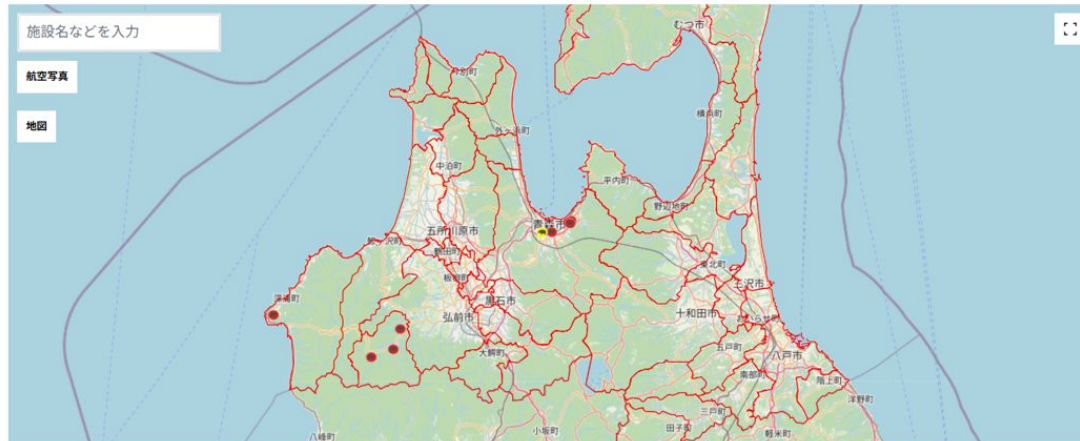

4 メール配信の情報種別を選択できます
こちらの項目は複数選択できます

5 県からのお知らせの配信を受け取るかどうかを選択できます

6 クリックすると更新完了画面が開きます

【 出沒情報一覧ページ 】

出沒情報一覧

期間: ~ 公開ステータス:

確認・未確認: 情報種別: 市町村: 獣種:

ID	日時	情報種別	市町村	地番情報	獣種	公開状況	確認状況	操作
7675	2026/03/13	目撃	青森市	〒030-0841 青森県青森市奥野10	ツキノワグマ	公開済み	確認済	編集 削除
7676	2026/03/13	目撃	青森市	〒030-0854 青森県青森市千富町1...	イノシシ	公開済み	確認済	編集 削除
7674	2026/02/27	目撃	鯉ヶ沢町	〒038-2325 青森県西津軽郡横磯	ツキノワグマ	公開済み	確認済	編集 削除